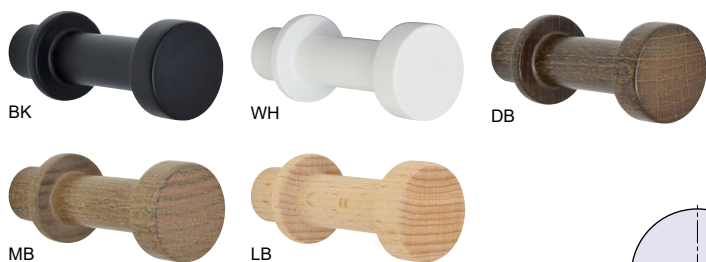

**NEW** PT-601

**Pコンフック**

**Check!**

・P コンセパレート穴用フックです。

取り付け  
簡単

材質 プナ材  
仕上げ 塗装

品番	品名	自重	在庫状況	コードナンバー
PT-601-BK	P コンフック 黒色	31g	準在庫	1096010900
PT-601-WH	P コンフック 白色	31g	準在庫	1096011900
PT-601-DB	P コンフック ダークブラウン	31g	準在庫	1096012900
PT-601-MB	P コンフック ミディアムブラウン	31g	準在庫	1096013900
PT-601-LB	P コンフック ライトブラウン	31g	準在庫	1096014900

**NEW** PT-602

**Pコンキャップ**

**Check!**

・P コンセパレート穴用キャップです。

取り付け  
簡単

材質 プナ材  
仕上げ 塗装

品番	品名	自重	在庫状況	コードナンバー
PT-602-BK	P コンキャップ 黒色	12g	準在庫	1096020900
PT-602-WH	P コンキャップ 白色	12g	準在庫	1096021900
PT-602-DB	P コンキャップ ダークブラウン	12g	準在庫	1096022900
PT-602-MB	P コンキャップ ミディアムブラウン	12g	準在庫	1096023900
PT-602-LB	P コンキャップ ライトブラウン	12g	準在庫	1096024900