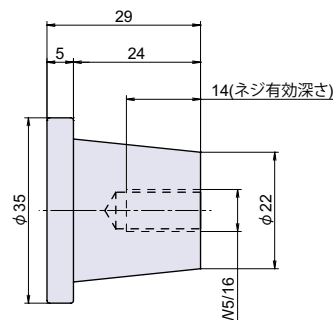

NEW PT-602

Pコンキャップ

Check!

・P コンセパレート穴用キャップです。

取り付け
簡単

材質 プナ材
仕上げ 塗装

品番	品名	自重	在庫状況	コードナンバー
PT-602-BK	P コンキャップ 黒色	12g	準在庫	1096020900
PT-602-WH	P コンキャップ 白色	12g	準在庫	1096021900
PT-602-DB	P コンキャップ ダークブラウン	12g	準在庫	1096022900
PT-602-MB	P コンキャップ ミディアムブラウン	12g	準在庫	1096023900
PT-602-LB	P コンキャップ ライトブラウン	12g	準在庫	1096024900

PT

フック

フック

連結金具

チェーン

ワイヤー金具

洋灯吊
ヒートン

パイプ
ブラケット

ハンガー
レール

スライド
レール

南京錠
ポータブルボックス

パネル用クランプ
配管・配線用金具

玄関ドア用
金具

太陽光パネル
取付金具