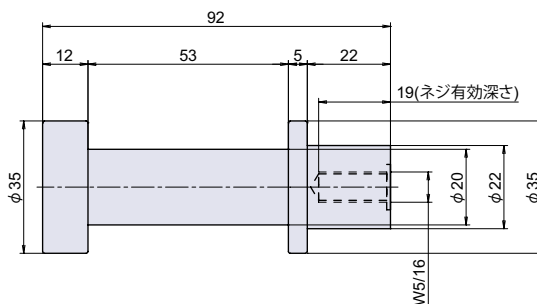

**NEW** PT-601

**Pコンフック**

**Check!**

・P コンセパレート穴用フックです。

取り付け  
簡単

材質 プナ材  
仕上げ 塗装

品番	品名	自重	在庫状況	コードナンバー
PT-601-BK	P コンフック 黒色	31g	準在庫	1096010900
PT-601-WH	P コンフック 白色	31g	準在庫	1096011900
PT-601-DB	P コンフック ダークブラウン	31g	準在庫	1096012900
PT-601-MB	P コンフック ミディアムブラウン	31g	準在庫	1096013900
PT-601-LB	P コンフック ライトブラウン	31g	準在庫	1096014900