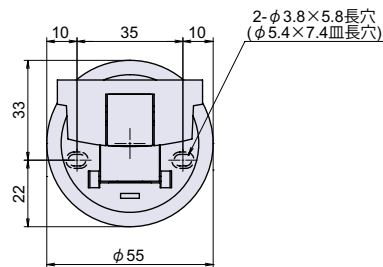

NEW PT-600

ドアストッパー

● Check!

- ・マグネットタイプのドアストッパーです。本体に内蔵しているマグネットで受金具のストッパーを吸着し、開扉状態を保持します。
- ・簡易ロック機能付きです。
- ・受金具は床面からの突出が少ないフラットタイプです。

SV

CR

- 使用例 木製扉
 材質 ABS樹脂 (ABS)+鋼板+ネオジム磁石
 仕上げ シルバー
 クローム
 付属 トラストッピングネジ2本、
 皿タッピングネジ2本、取付治具1個

- ※注意※ 木質床材専用です。じゅうたん、クッションフロア等の軟質床材へは取り付けできません。
 ・扉の建て付け調整を行った後に本製品を取り付けて下さい。
 ・扉と床の隙間が4~15mmの場合に取り付け可能です。15mm以上の場合、ストッパーが作動せず、扉が壁等に衝突する恐れがあります。
 ・床暖房システムを使用している部分では使用しないで下さい。
 ・扉の開閉速度が速い場合、ストッパーが作動しない場合があります。