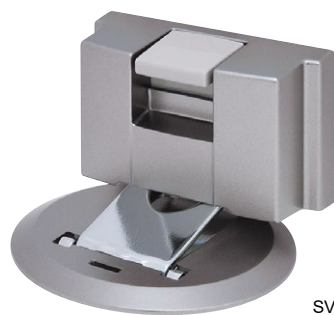

NEW PT-600

ドアストッパー

● Check!

- ・マグネットタイプのドアストッパーです。本体に内蔵しているマグネットで受金具のストッパーを吸着し、開扉状態を保持します。
- ・簡易ロック機能付きです。
- ・受金具は床面からの突出が少ないフラットタイプです。

SV

CR

- 使用例 木製扉
 材質 ABS樹脂 (ABS)+鋼板+ネオジム磁石
 仕上げ シルバー
 クローム
 付属 トラストッピングネジ2本、
 皿タッピングネジ2本、取付治具1個

- ※注意※ 木質床材専用です。じゅうたん、クッションフロア等の軟質床材へは取り付けできません。
 ・扉の建て付け調整を行った後に本製品を取り付けて下さい。
 ・扉と床の隙間が4~15mmの場合に取り付け可能です。15mm以上の場合、ストッパーが作動せず、扉が壁等に衝突する恐れがあります。
 ・床暖房システムを使用している部分では使用しないで下さい。
 ・扉の開閉速度が速い場合、ストッパーが作動しない場合があります。

操作方法

ロックレバー

ロックレバーを下げるとロックがかかり、ロックレバーを上げるとロックを解除できます。

品番	品名	対応扉厚	自重	在庫状況	コードナンバー
PT-600-SV	ドアストッパー シルバー	30mm ~	57g	準在庫	1096000600
PT-600-CR	ドアストッパー クローム	30mm ~	57g	準在庫	1096001600

NEW PT-603

戸当り

BK

GY