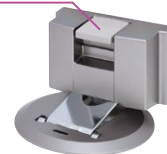

NEW PT-600

ドアストッパー

● Check!

- ・マグネットタイプのドアストッパーです。本体に内蔵しているマグネットで受金具のストッパーを吸着し、開扉状態を保持します。
- ・簡易ロック機能付きです。
- ・受金具は床面からの突出が少ないフラットタイプです。

SV

CR

- 使用例 木製扉
 材質 ABS樹脂 (ABS)+鋼板+ネオジム磁石
 仕上げ シルバー
 クローム
 付属 トラストッピングネジ2本、
 皿タッピングネジ2本、取付治具1個

- ※注意※ 木質床材専用です。じゅうたん、クッションフロア等の軟質床材へは取り付けできません。
 ・扉の建て付け調整を行った後に本製品を取り付けて下さい。
 ・扉と床の隙間が4~15mmの場合に取り付け可能です。15mm以上の場合、ストッパーが作動せず、扉が壁等に衝突する恐れがあります。
 ・床暖房システムを使用している部分では使用しないで下さい。
 ・扉の開閉速度が速い場合、ストッパーが作動しない場合があります。

操作方法

ロックレバー

ロックレバーを下げるとロックがかかり、ロックレバーを上げるとロックを解除できます。

品番	品名	対応扉厚	自重	在庫状況	コードナンバー
PT-600-SV	ドアストッパー シルバー	30mm ~	57g	準在庫	1096000600
PT-600-CR	ドアストッパー クローム	30mm ~	57g	準在庫	1096001600

NEW PT-603

戸当り

BK

GY