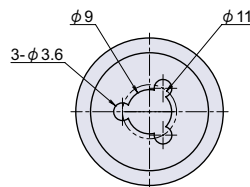

操作方法

ロックレバー

ロックレバーを下げるとロックがかかり、ロックレバーを上げるとロックを解除できます。

品番	品名	対応扉厚	自重	在庫状況	コードナンバー
PT-600-SV	ドアストッパー シルバー	30mm ~	57g	準在庫	1096000600
PT-600-CR	ドアストッパー クローム	30mm ~	57g	準在庫	1096001600

NEW PT-603

戸当り

BK

GY