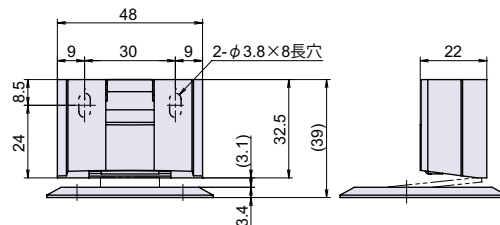

NEW PT-600

ドアストッパー

● Check!

- ・マグネットタイプのドアストッパーです。本体に内蔵しているマグネットで受金具のストッパーを吸着し、開扉状態を保持します。
- ・簡易ロック機能付きです。
- ・受金具は床面からの突出が少ないフラットタイプです。

SV

CR

- 使用例 木製扉
 材質 ABS樹脂 (ABS)+鋼板+ネオジム磁石
 仕上げ シルバー
 クローム
 付属 トラストッピングネジ2本、
 皿タッピングネジ2本、取付治具1個

- ※注意※ 木質床材専用です。じゅうたん、クッションフロア等の軟質床材へは取り付けできません。
 ・扉の建て付け調整を行った後に本製品を取り付けて下さい。
 ・扉と床の隙間が4~15mmの場合に取り付け可能です。15mm以上の場合、ストッパーが作動せず、扉が壁等に衝突する恐れがあります。
 ・床暖房システムを使用している部分では使用しないで下さい。
 ・扉の開閉速度が速い場合、ストッパーが作動しない場合があります。