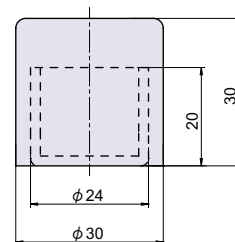

操作方法

ロックレバー

ロックレバーを下げるとロックがかかり、ロックレバーを上げるとロックを解除できます。

品番	品名	対応扉厚	自重	在庫状況	コードナンバー
PT-600-SV	ドアストッパー シルバー	30mm ~	57g	準在庫	1096000600
PT-600-CR	ドアストッパー クローム	30mm ~	57g	準在庫	1096001600

NEW PT-603

戸当り

BK

GY