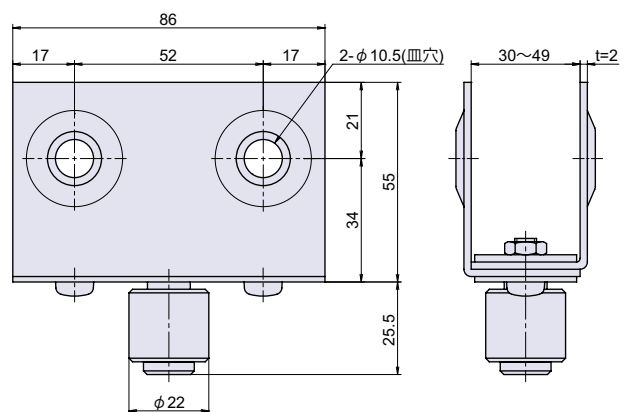

● Check! : ハンガーレールについて (P.696)

材 質 ステンレス鋼 (SUS-304)
付 属 皿小ネジ2本、専用ナット2個

品番	品名	在庫状況	コードナンバー
PT-206-SUS-2~4	ステンレス枠付ガイドローラー	準在庫	1092060302