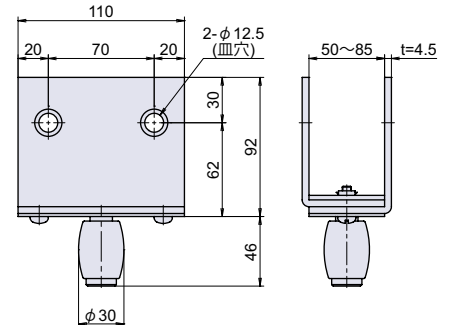

PT-206-5

フック

連結金具

● Check! : ハンガーレールについて (P.696)

材 質 熱間圧延鋼板 (SPHC) + 亜鉛ダイカスト (ZDC)
仕上げ 粉体塗装
付 属 皿小ネジ2本、専用ナット2個

チェーン

ワイヤー金具

品番	品名	在庫状況	コードナンバー
PT-206-2~4	枠付ガイドローラー	準在庫	1092060202
PT-206-5	枠付ガイドローラー	準在庫	1092060205

洋灯吊
ヒートン

NEW

PT-206-SUS

CAD

ステンレス枠付ガイドローラー

パイプ
ブラケット

ハンガー
レール

スライド
レール

南京錠
ポータブルボックス

パネル用クランプ
配管・配線用金具

玄関ドア用
金具

太陽光パネル
取付金具