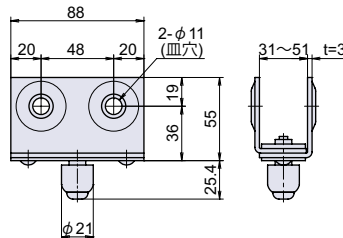

NEW

PT-206

CAD

PT

枠付ガイドローラー

ハンガーレール

PT-206-2~4