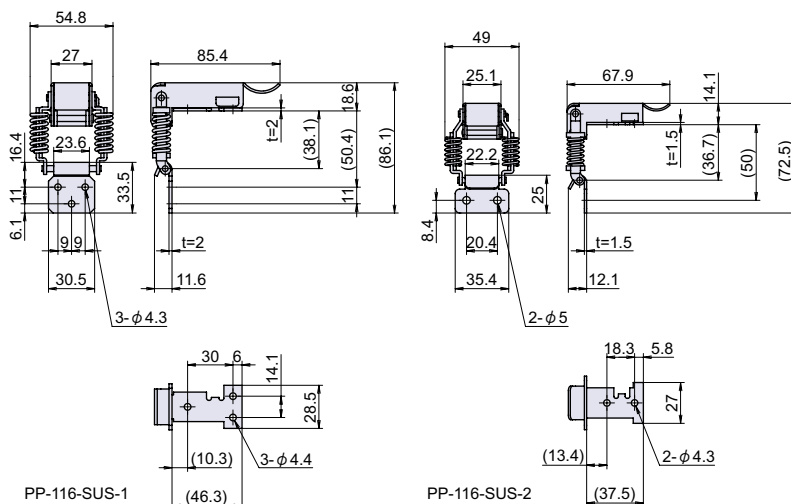

パッチン用受

● Check!

- ・コーナー付けタイプのパッチンです。
- ・自動的にレバーがロックされ、振動等で外れることがありません。

使用例 各種ボックス、振動機器等

材質 ステンレス鋼板 (SUS-304)

仕上げ パレル研磨

- ※注意※ 取付ネジは付属していません。別途ご用意下さい。
- ・図中取付寸法は参考寸法のため、現物あわせをお願いします。

品番	品名	引張荷重N[kgf] (図中取付位置+締代)			自重	在庫状況	コードナンバー
		締代 0mm	締代 1mm	締代 2mm			
PP-116-SUS-1	ステンレスストッパー付コーナークリップパッチン 大	66 [6.7]	115 [11.7]	165 [16.8]	134g	準在庫	1051161301
PP-116-SUS-2	ステンレスストッパー付コーナークリップパッチン 小	27 [2.7]	71 [7.2]	112 [11.4]	82g	準在庫	1051161302