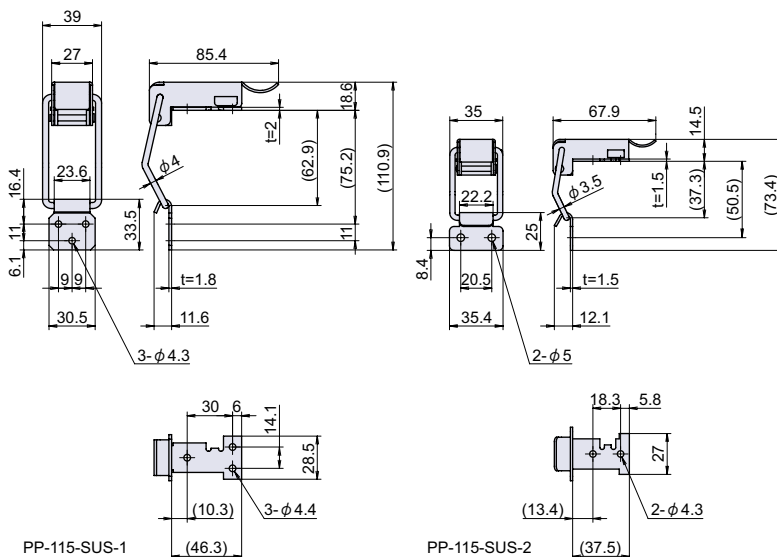

**NEW PP-115-SUS**

RoHS SUS CAD

ステンレスストッパー付コーナーパッチン

ストッパー付パッチン

● Check!

- ・コーナー付けタイプのパッチンです。
- ・自動的にレバーがロックされ、振動等で外れることがありません。

使用例 各種ボックス、振動機器等

材質 ステンレス鋼板 (SUS-304)

仕上げ パレル研磨

- ※注意※ 取付ネジは付属していません。別途ご用意下さい。
- ・図中取付寸法は参考寸法のため、現物あわせをお願いします。

品番	品名	許容荷重 N[kgf]	自重	在庫状況	コードナンバー
PP-115-SUS-1	ステンレスストッパー付コーナーパッチン 大	340 [34.7]	111g	準在庫	1051151301
PP-115-SUS-2	ステンレスストッパー付コーナーパッチン 小	80 [8.2]	67g	準在庫	1051151302

**NEW PP-116-SUS**

RoHS SUS CAD

ステンレスストッパー付コーナークリップパッチン

つる長パッチン

クリップパッチン

パッチン

座付パッチン

大型パッチン

パッチン用受

● Check!

- ・コーナー付けタイプのパッチンです。
- ・自動的にレバーがロックされ、振動等で外れることがありません。

使用例 各種ボックス、振動機器等

材質 ステンレス鋼板 (SUS-304)

仕上げ パレル研磨

- ※注意※ 取付ネジは付属していません。別途ご用意下さい。
- ・図中取付寸法は参考寸法のため、現物あわせをお願いします。

品番	品名	引張荷重N[kgf] (図中取付位置+締代)			自重	在庫状況	コードナンバー
		締代 0mm	締代 1mm	締代 2mm			
PP-116-SUS-1	ステンレスストッパー付コーナークリップパッチン 大	66 [6.7]	115 [11.7]	165 [16.8]	134g	準在庫	1051161301
PP-116-SUS-2	ステンレスストッパー付コーナークリップパッチン 小	27 [2.7]	71 [7.2]	112 [11.4]	82g	準在庫	1051161302