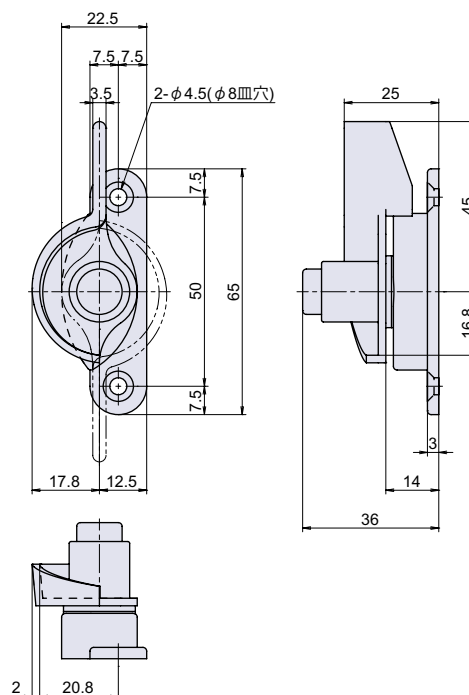

付 属 鍵2本

関連製品 L-752-SUS、L-753-SUS

- ※注意※・受金具は付属していません。別途ご用意下さい。
 ・取付ネジは付属していません。別途ご用意下さい。
 ・推奨ネジ：M4 皿小ネジ

カムロック
スイッチロックコイン錠
取付付カムロック差込栓錠
家具用錠前PCロック
ダイヤル錠
電子ロック

品番	品名	自重	在庫状況	コードナンバー※注文時にはどちらかをご指定下さい。	
				右勝手 (R)	左勝手 (L)
L-750	ダイカストクレセント 鍵付	84g	準在庫	1067500100	1067500150

NEW L-751

RoHS CAD

ダイカストクレセント 戸当り付

※写真、図面は右勝手です。

● Check!

使用例 鋼製建具等

材 質 亜鉛ダイカスト (ZDC)

仕上げ サチライトクロムメッキ

関連製品 L-752-SUS、L-753-SUS

- ※注意※・受金具は付属していません。別途ご用意下さい。
 ・取付ネジは付属していません。別途ご用意下さい。
 ・推奨ネジ：M4 皿小ネジ

マグネット
キャッチローラーキャッチ
ボールキャッチキャッチ
埋込ロックラッチ・打掛
掛金・貫抜落とし金具
プランジャステー
アームストッパーガススプリング
オイルダンパーソフト
アブソーバー止金
ロット棒

順位調整器

品番	品名	自重	在庫状況	コードナンバー※注文時にはどちらかをご指定下さい。	
				右勝手 (R)	左勝手 (L)
L-751	ダイカストクレセント 戸当り付	71g	準在庫	1067510100	1067510150