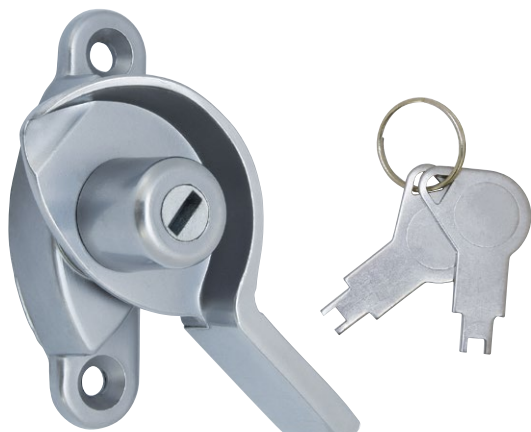

NEW L-750

RoHS CAD

ダイカストクレセント 鍵付

※写真、図面は右勝手です。

● Check!

使用例 鋼製建具等

材 質 亜鉛ダイカスト (ZDC)

仕上げ サチライトクロムメッキ

付 属 鍵2本

関連製品 L-752-SUS、L-753-SUS

- ※注意※・受金具は付属していません。別途ご用意下さい。
 ・取付ネジは付属していません。別途ご用意下さい。
 ・推奨ネジ：M4 皿小ネジ

カムロック
スイッチロックコイン錠
取付付カムロック差込栓錠
家具用錠前PCロック
ダイヤル錠
電子ロック

品番	品名	自重	在庫状況	コードナンバー※注文時にはどちらかをご指定下さい。	
				右勝手 (R)	左勝手 (L)
L-750	ダイカストクレセント 鍵付	84g	準在庫	1067500100	1067500150

NEW L-751

RoHS CAD

ダイカストクレセント 戸当り付

※写真、図面は右勝手です。

● Check!

使用例 鋼製建具等

材 質 亜鉛ダイカスト (ZDC)

仕上げ サチライトクロムメッキ

関連製品 L-752-SUS、L-753-SUS

- ※注意※・受金具は付属していません。別途ご用意下さい。
 ・取付ネジは付属していません。別途ご用意下さい。
 ・推奨ネジ：M4 皿小ネジ

マグネット
キャッチローラーキャッチ
ボールキャッチキャッチ
埋込ロックラッチ・打掛
掛金・貫抜落とし金具
プランジャステー
アームストッパーガススプリング
オイルダンパーソフト
アブソーバー止金
ロット棒

順位調整器