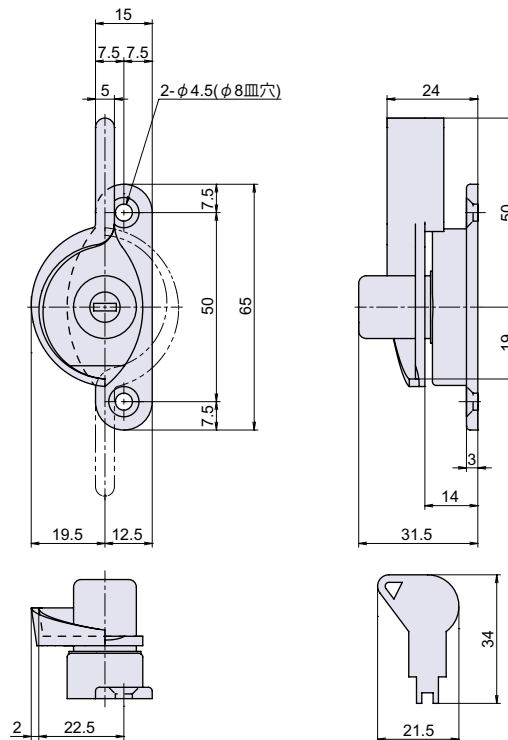

NEW L-750

RoHS CAD

ダイカストクレセント 鍵付

※写真、図面は右勝手です。

● Check!

使用例 鋼製建具等

材 質 亜鉛ダイカスト (ZDC)

仕上げ サチライトクロムメッキ

付 属 鍵2本

関連製品 L-752-SUS、L-753-SUS

- ※注意※・受金具は付属していません。別途ご用意下さい。
 ・取付ネジは付属していません。別途ご用意下さい。
 ・推奨ネジ：M4 皿小ネジ

カムロック
スイッチロックコイン錠
取付付カムロック差込栓錠
家具用錠前PCロック
ダイヤル錠
電子ロック

品番	品名	自重	在庫状況	コードナンバー※注文時にはどちらかをご指定下さい。	
				右勝手 (R)	左勝手 (L)
L-750	ダイカストクレセント 鍵付	84g	準在庫	1067500100	1067500150

品番	品名	自重	在庫状況	コードナンバー※注文時にはどちらかをご指定下さい。	
				右勝手 (R)	左勝手 (L)
L-751	ダイカストクレセント 戸当り付	71g	準在庫	1067510100	1067510150